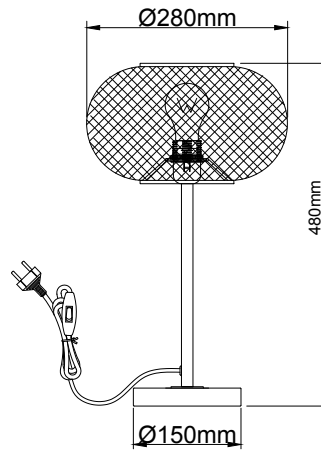

10020386

1x E27 LED max. 15W
230V ~ 50Hz

(DE) Bestimmungsgemäße Verwendung

(GB) Intended use / (FR) Utilisation conforme / (NL) Beoogd gebruik / (PL) Stosowanie zgodnie z przeznaczeniem / (NO) Riktig bruk / (DK) Korrekt brug / (SE) Avsedd användning / (FI) Määräystenmukainen käyttö

(IT) Impiego appropriato / (ES) Uso prescrito / (CZ) Použití v souladu s určením / (PT) Utilização correta / (GR) Ενδεικτική χρήση

(DE)	Als Tischleuchte im Innenbereich	(GB)	Provided for use as table lamp, indoors
(FR)	En tant que lampe à poser, à l'intérieur	(NL)	Als tafellamp binnenshuis
(PL)	Jako lampa stołowa do wnętrz	(NO)	Som bordlampe innendørs
(DK)	Som bordlampe indendørs	(SE)	Används som bordslampa inomhus
(FI)	Käyttö sisätilojen pöytävalaisimena	(IT)	Impiego come lampada da tavolo in ambienti interni
(ES)	Empleo en tanto lámpara de mesa en interiores	(CZ)	Použití jako stolní lampa v interiéru
(PT)	Aplicação como candeeiro de mesa em interiores	(GR)	Χρήση ως επιτραπέζιο φωτιστικό σε εσωτερικό χώρο